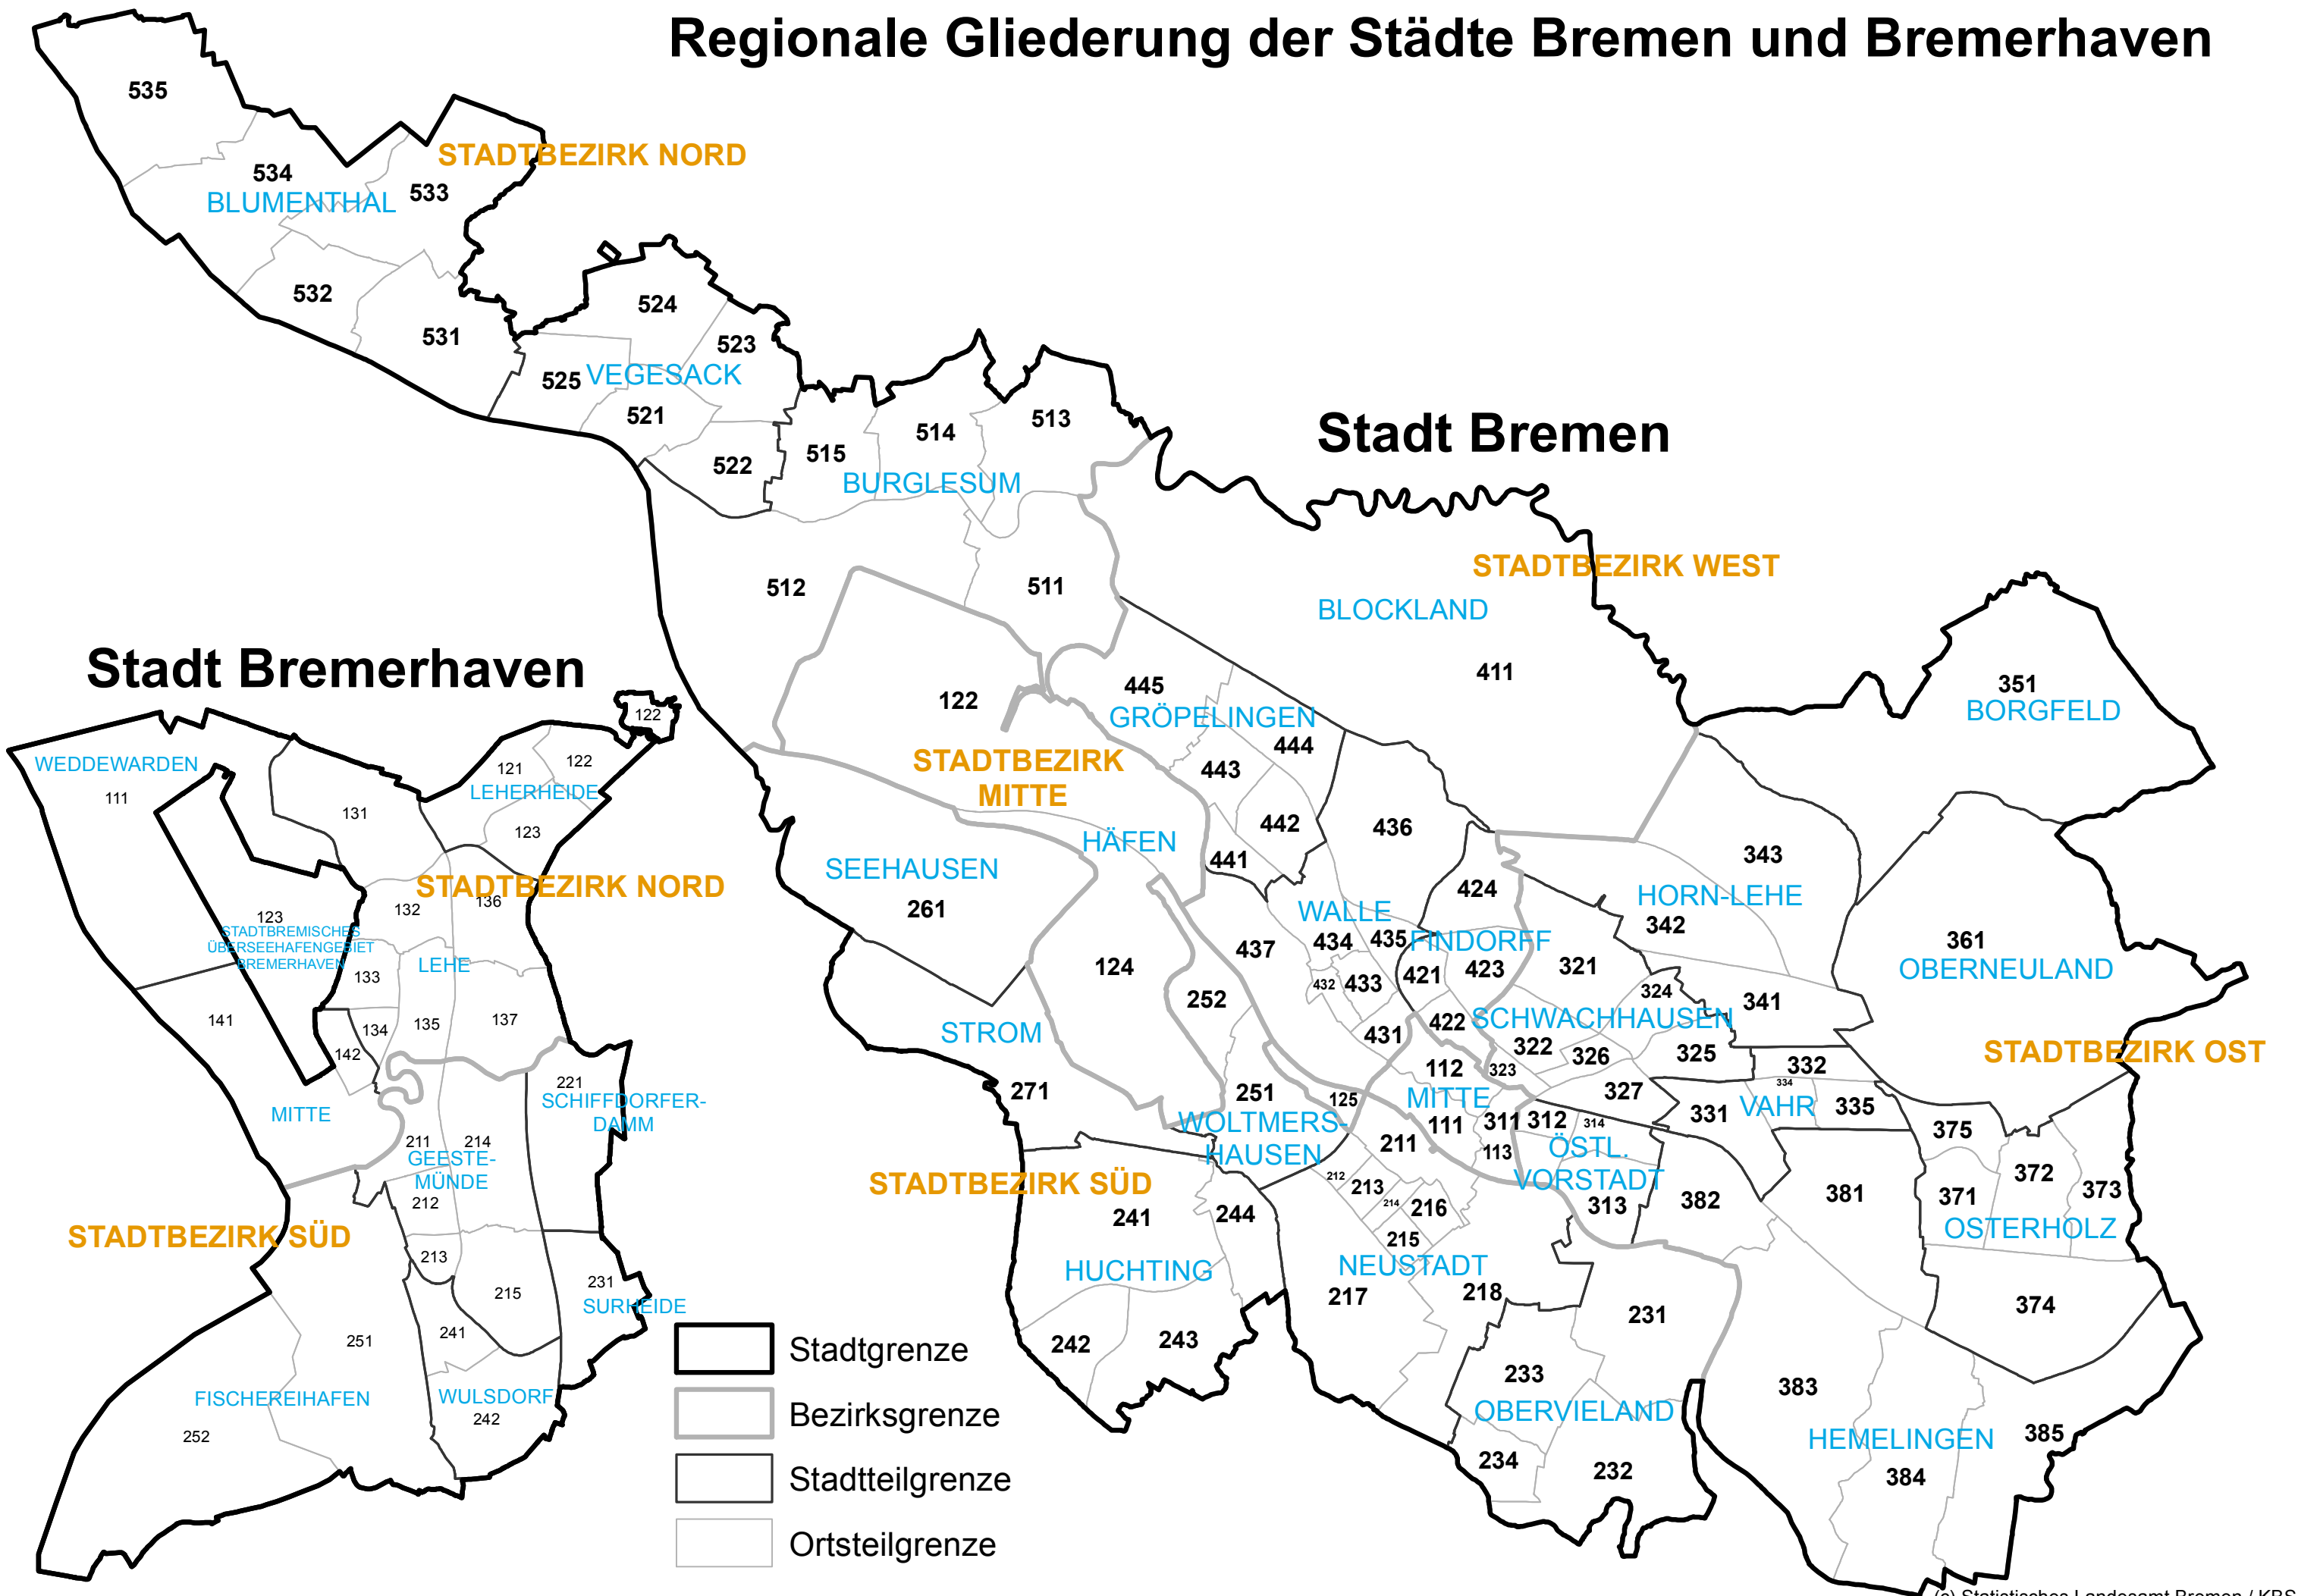

Regionale Gliederung der Städte Bremen und Bremerhaven

Verwaltungsbezirke der Stadt Bremen

<p>111 Altstadt 112 Bahnhofsvorstadt 113 Ostertor 11 Stadtteil Mitte</p> <p>122 Industriehäfen 123 Stadtbremisches Überseehafengebiet Bremerhaven 124 Neustädter Hafen 125 Hohentorshafen 12 Stadtteil Häfen</p> <p>1 Stadtbezirk Mitte</p> <p>211 Alte Neustadt 212 Hohentor 213 Neustadt 214 Südervorstadt 215 Gartenstadt Süd 216 Buntentor 217 Neuenland 218 Huckelriede 21 Stadtteil Neustadt</p> <p>231 Habenhausen 232 Arsten 233 Kattenturm 234 Kattenesch 23 Stadtteil Obervieland</p> <p>241 Mittelshuchting 242 Sodenmatt 243 Kirchhuchting 244 Grolland 24 Stadtteil Huchting</p> <p>251 Woltmershausen 252 Rablinghausen 25 Stadtteil Woltmershausen</p> <p>261 Seehausen 271 Strom</p> <p>2 Stadtbezirk Süd</p>	<p>311 Steintor 312 Fesenfeld 313 Peterswerder 314 Hulsberg 31 Stadtteil Östliche Vorstadt</p> <p>321 Neu-Schwachhausen 322 Bürgerpark 323 Barkhof 324 Riensberg 325 Radio Bremen 326 Schwachhausen 327 Gete 32 Stadtteil Schwachhausen</p> <p>331 Gartenstadt Vahr 332 Neue Vahr Nord 334 Neue Vahr Südwest 335 Neue Vahr Südost 33 Stadtteil Vahr</p> <p>341 Horn 342 Lehe 343 Lehesterdeich 34 Stadtteil Horn-Lehe</p> <p>351 Borgfeld 36 Stadtteil Oberneuland</p> <p>371 Ellener Feld 372 Ellenerbrok-Scheveemoor 373 Tenever 374 Osterholz 375 Blockdiek 37 Stadtteil Osterholz</p> <p>381 Sebaldsbrück 382 Hastedt 383 Hemelingen 384 Arbergen 385 Mahndorf 38 Stadtteil Hemelingen</p> <p>3 Stadtbezirk Ost</p>	<p>411 Blockland 421 Regensburger Straße 422 Findorff-Bürgerweide 423 Weidedamm 424 In den Hufen 42 Stadtteil Findorff</p> <p>431 Utbremen 432 Steffensweg 433 Westend 434 Walle 435 Osterfeuerberg 436 Hohweg 437 Überseestadt 43 Stadtteil Walle</p> <p>441 Lindenhof 442 Gröpelingen 443 Ohlenhof 444 In den Wischen 445 Oslebshausen 44 Stadtteil Gröpelingen</p> <p>4 Stadtbezirk West</p> <p>511 Burg-Grambke 512 Werderland 513 Burgdamm 514 Lesum 515 St. Magnus 51 Stadtteil Burglesum</p> <p>521 Vegesack 522 Grohn 523 Schönebeck 524 Aumund-Hammersbeck 525 Fähr-Lobbendorf 52 Stadtteil Vegesack</p> <p>531 Blumenthal 532 Rönnebeck 533 Lüssum-Bockhorn 534 Farge 535 Reikum 53 Stadtteil Blumenthal</p> <p>5 Stadtbezirk Nord</p>
---	---	--