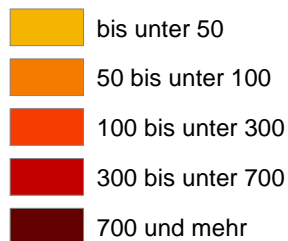

## Anzahl aller Einwohner je Baublock

### Anzahl aller Einwohner der Stadt Bremen

Anzahl Stadt Bremen: 542.595

Höchste Anzahl: 2036