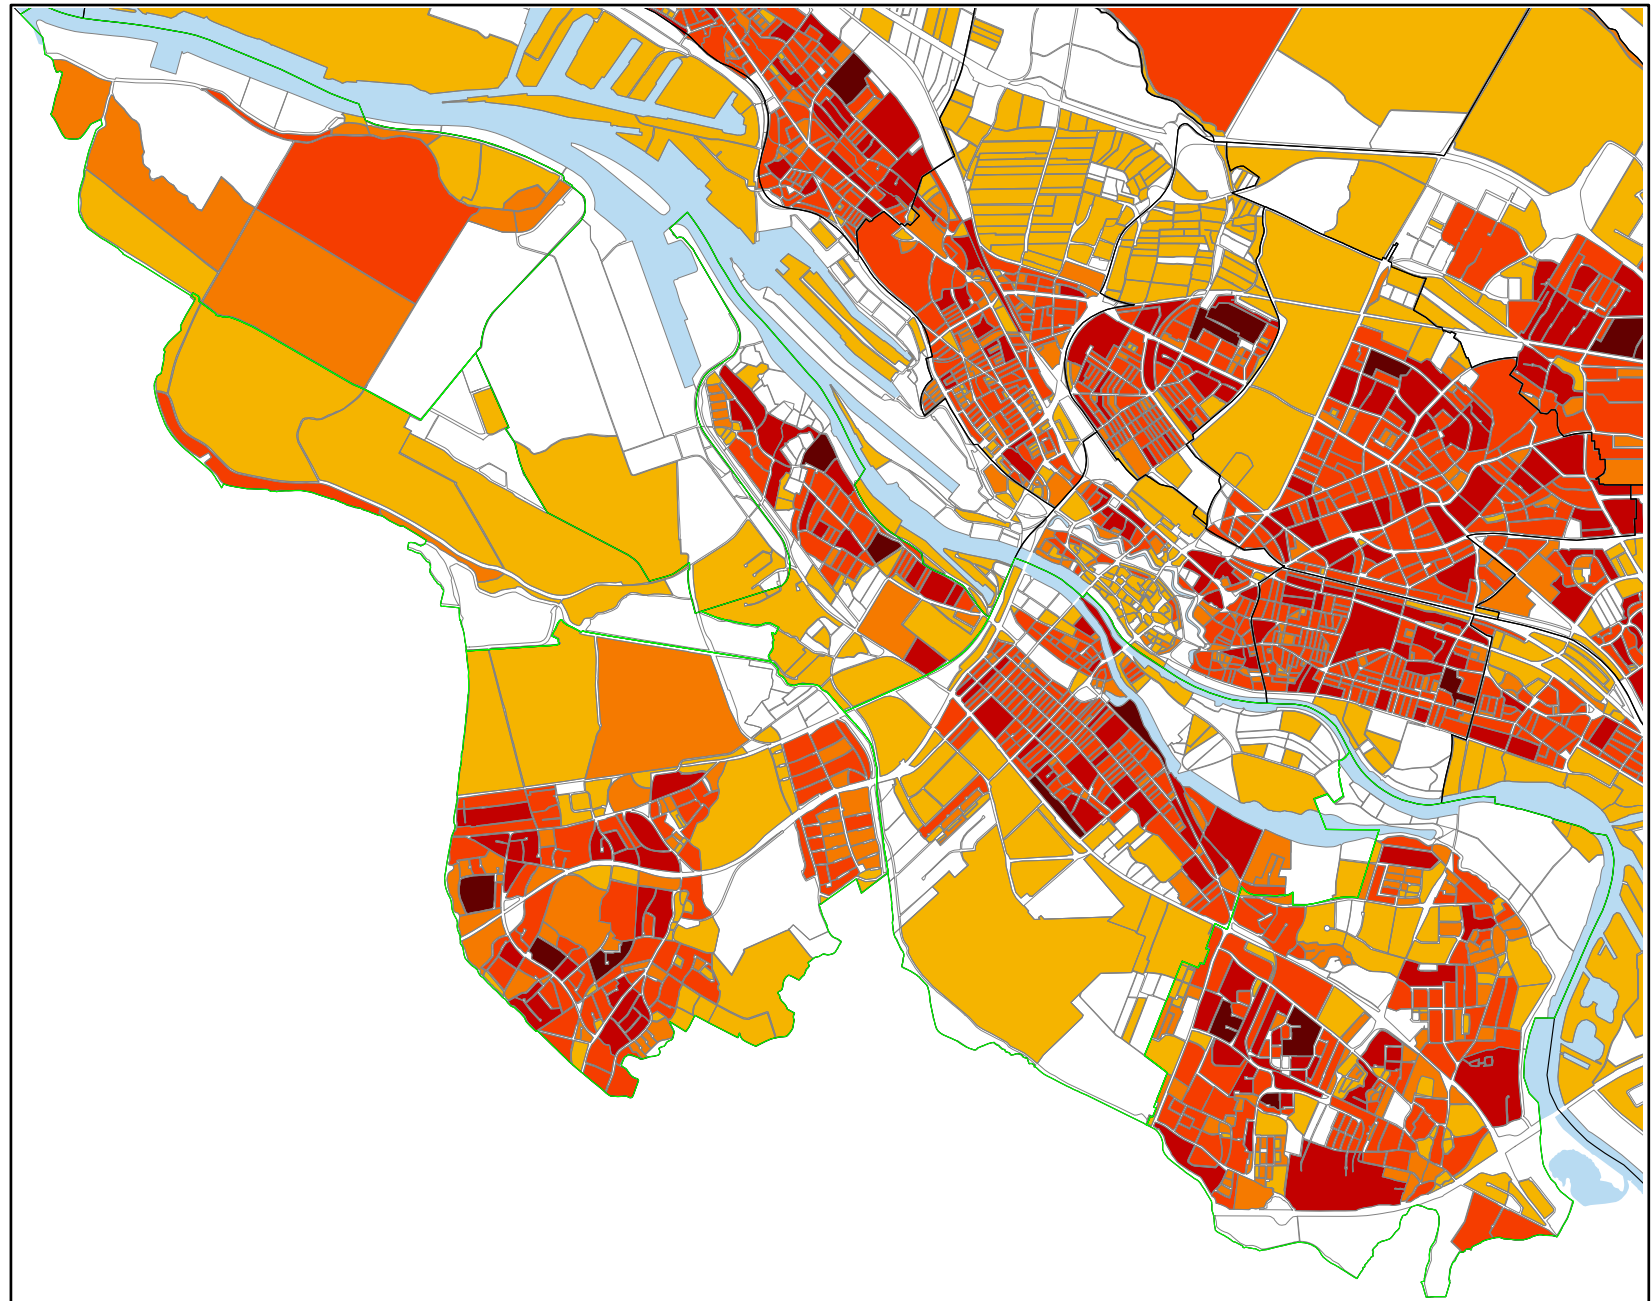

Stadtbezirk Bremen-Süd

Stand: 01.01.2004

Anzahl aller Einwohner je Baublock

0 1.000 2.000 4.000
Meter

Karte: Statistisches Landesamt Bremen