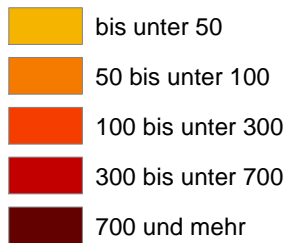

## Anzahl aller Einwohner je Baublock

### Anzahl aller Einwohner der Stadt Bremen

Anzahl Stadt Bremen: 542.595

Höchste Anzahl: 2036