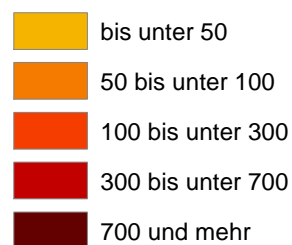

Stadtbezirk Bremen-Nord

Anzahl aller Einwohner je Baublock

Anzahl aller Einwohner der Stadt Bremen

Anzahl Stadt Bremen: 542.595

Höchste Anzahl: 2036