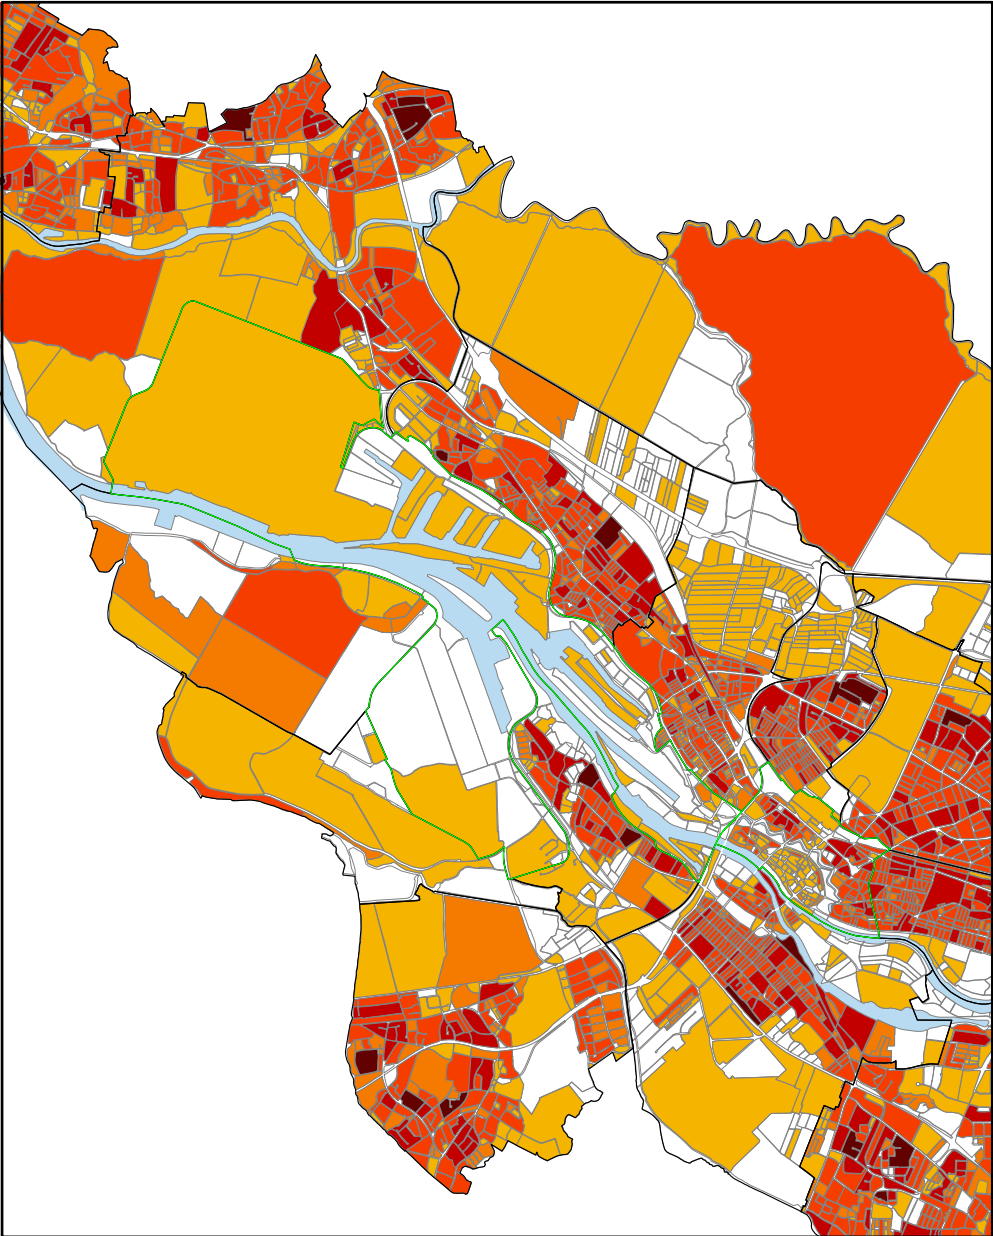

Stadtbezirk Bremen- Mitte und Häfen (ohne BHV)

Stand: 01.01.2004

Anzahl aller Einwohner je Baublock

Karte: Statistisches Landesamt Bremen

0 1.000 2.000 4.000
Meter

0 250 500 1.000
Meter

Anzahl aller Einwohner der Stadt Bremen

- bis unter 50
- 50 bis unter 100
- 100 bis unter 300
- 300 bis unter 700
- 700 und mehr

Anzahl Stadt Bremen: 542.595
Höchste Anzahl: 2036

- Baublöcke ohne Einwohner
- Stadtteile im Stadtbezirk
- übrige Stadtteile