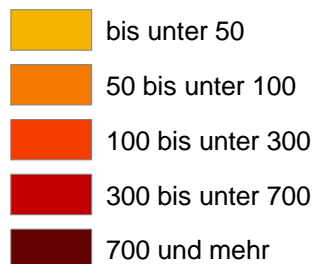

Stadt Bremen

Anzahl aller Einwohner je Baublock

Anzahl aller Einwohner der Stadt Bremen

Anzahl Stadt Bremen: 542.595

Höchste Anzahl: 2036

Baublöcke ohne Einwohner