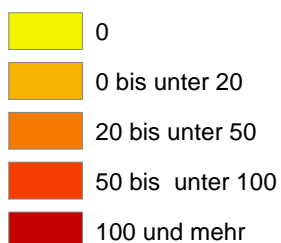

Stadtbezirk Bremen-Ost

Anzahl der ab 65-Jährigen je Baublock

Anzahl der ab 65-Jährigen

Anzahl Stadt Bremen: 104.126

Höchste Anzahl: 418