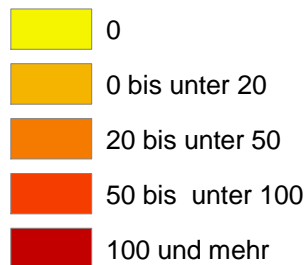

Stadt Bremen

Anzahl der ab 65-Jährigen je Baublock

Anzahl der ab 65-Jährigen

Anzahl Stadt Bremen: 104.126

Höchste Anzahl: 418