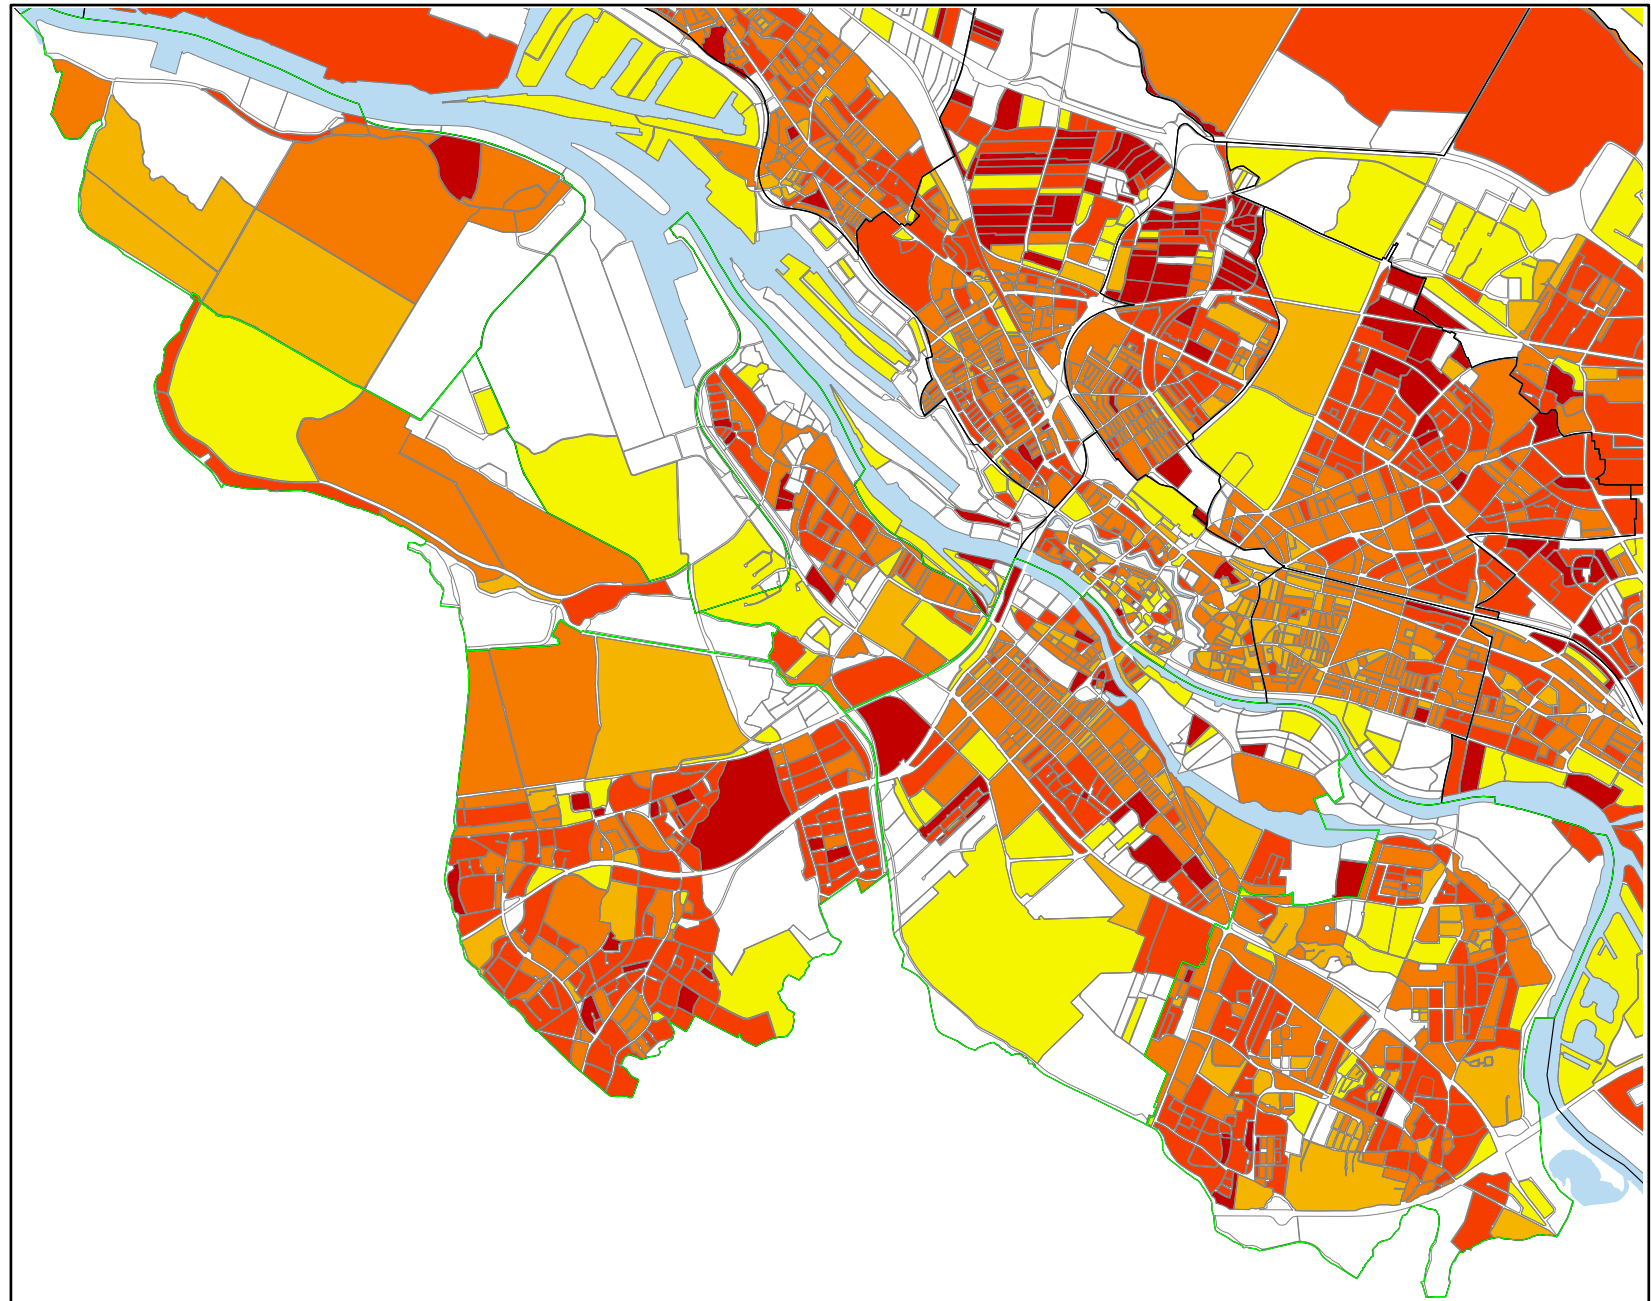

Stadtbezirk Bremen-Süd

Stand: 01.01.2004

Anteil der ab 65-Jährigen an der Gesamtbevölkerung der Baublöcke

Anteil der ab 65-Jährigen in %

- 0
- 0 bis unter 8
- 8 bis unter 19,2
- 19,2 bis unter 40
- 40 und mehr

Ø Stadt Bremen: 19,2 %

Höchster Anteil: 100 %

- Baublöcke ohne Einwohner
- Stadtteile im Stadtbezirk
- übrige Stadtteile

0 1.000 2.000 4.000
Meter