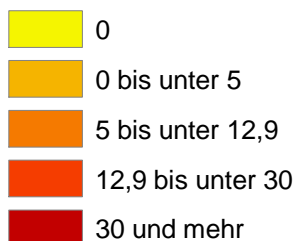

Stadtbezirk Bremen-Ost

Anteil aller ausländischen Einwohner an der Gesamtbevölkerung der Baublöcke

Anteil aller Ausländer in %

Ø Stadt Bremen: 12,9 %

Höchster Anteil: 100 %