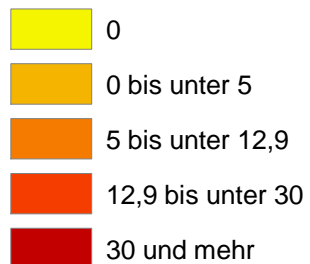

## Anteil aller ausländischen Einwohner an der Gesamtbevölkerung der Baublöcke

### Anteil aller Ausländer in %

Ø Stadt Bremen: 12,9 %

Höchster Anteil: 100 %

 Baublöcke ohne Einwohner

 Stadtteile