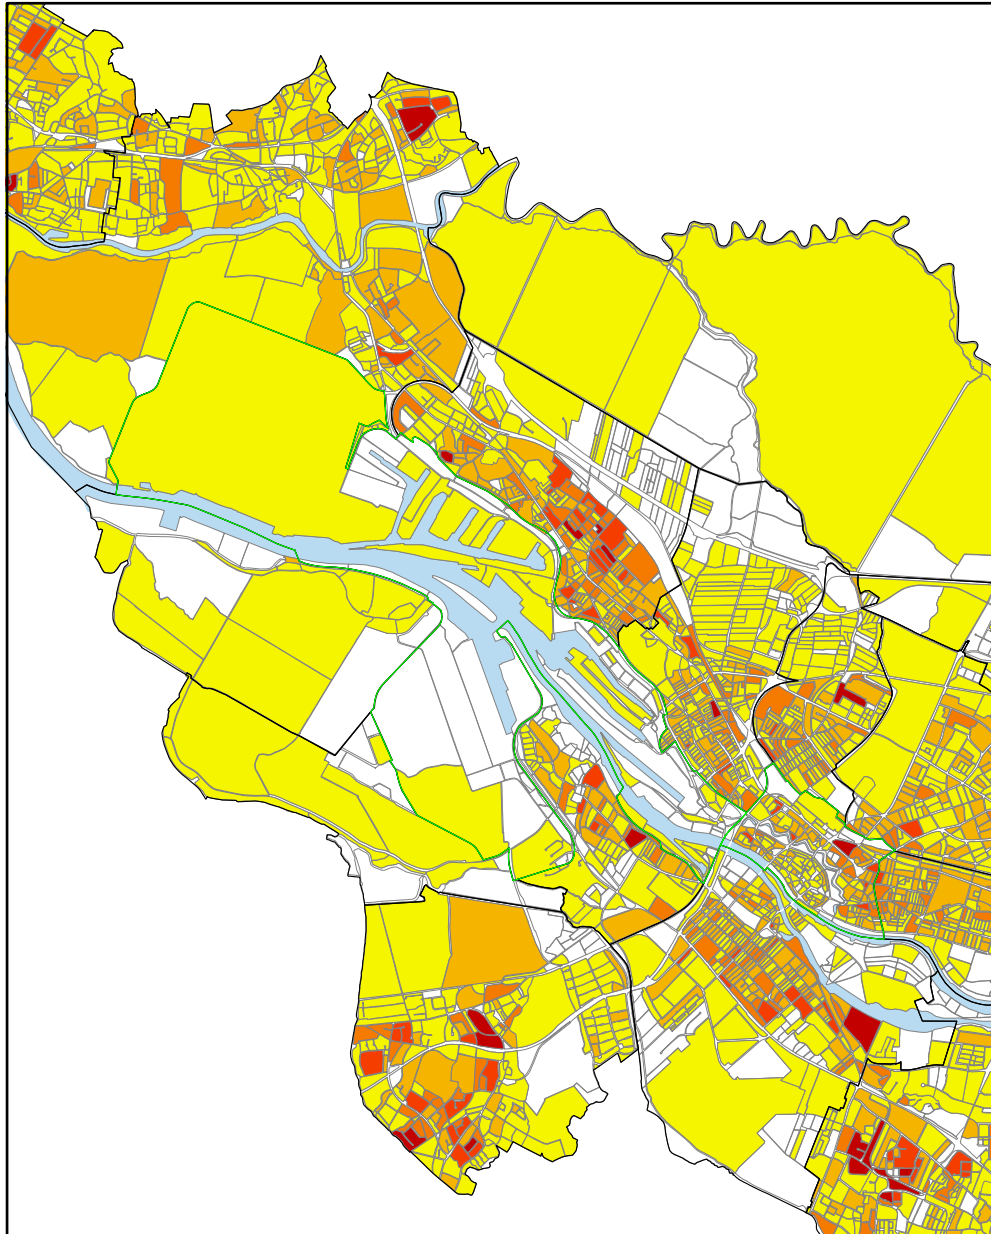

# Stadtbezirk Bremen- Mitte und Häfen (ohne BHV)

Stand: 01.01.2004

## Anzahl der ab 65-Jährigen ausländischen Einwohner je Baublock

Karte: Statistisches Landesamt Bremen

0 1.000 2.000 4.000  
Meter

0 250 500 1.000  
Meter

### Anzahl der ab 65-Jährigen Ausländer

Anzahl Stadt Bremen: 4010

Höchste Anzahl: 51