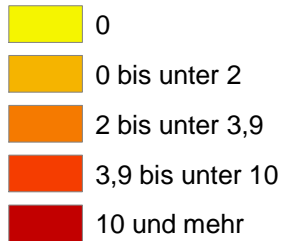

## Anteil der ab 65-Jährigen ausländischen Einwohner an der ab 65-Jährigen Gesamtbevölkerung der Baublöcke

**Anteil der ab  
65-Jährigen  
Ausländer in %**

Ø Stadt Bremen: 3,9 %  
Höchster Anteil: 100 %